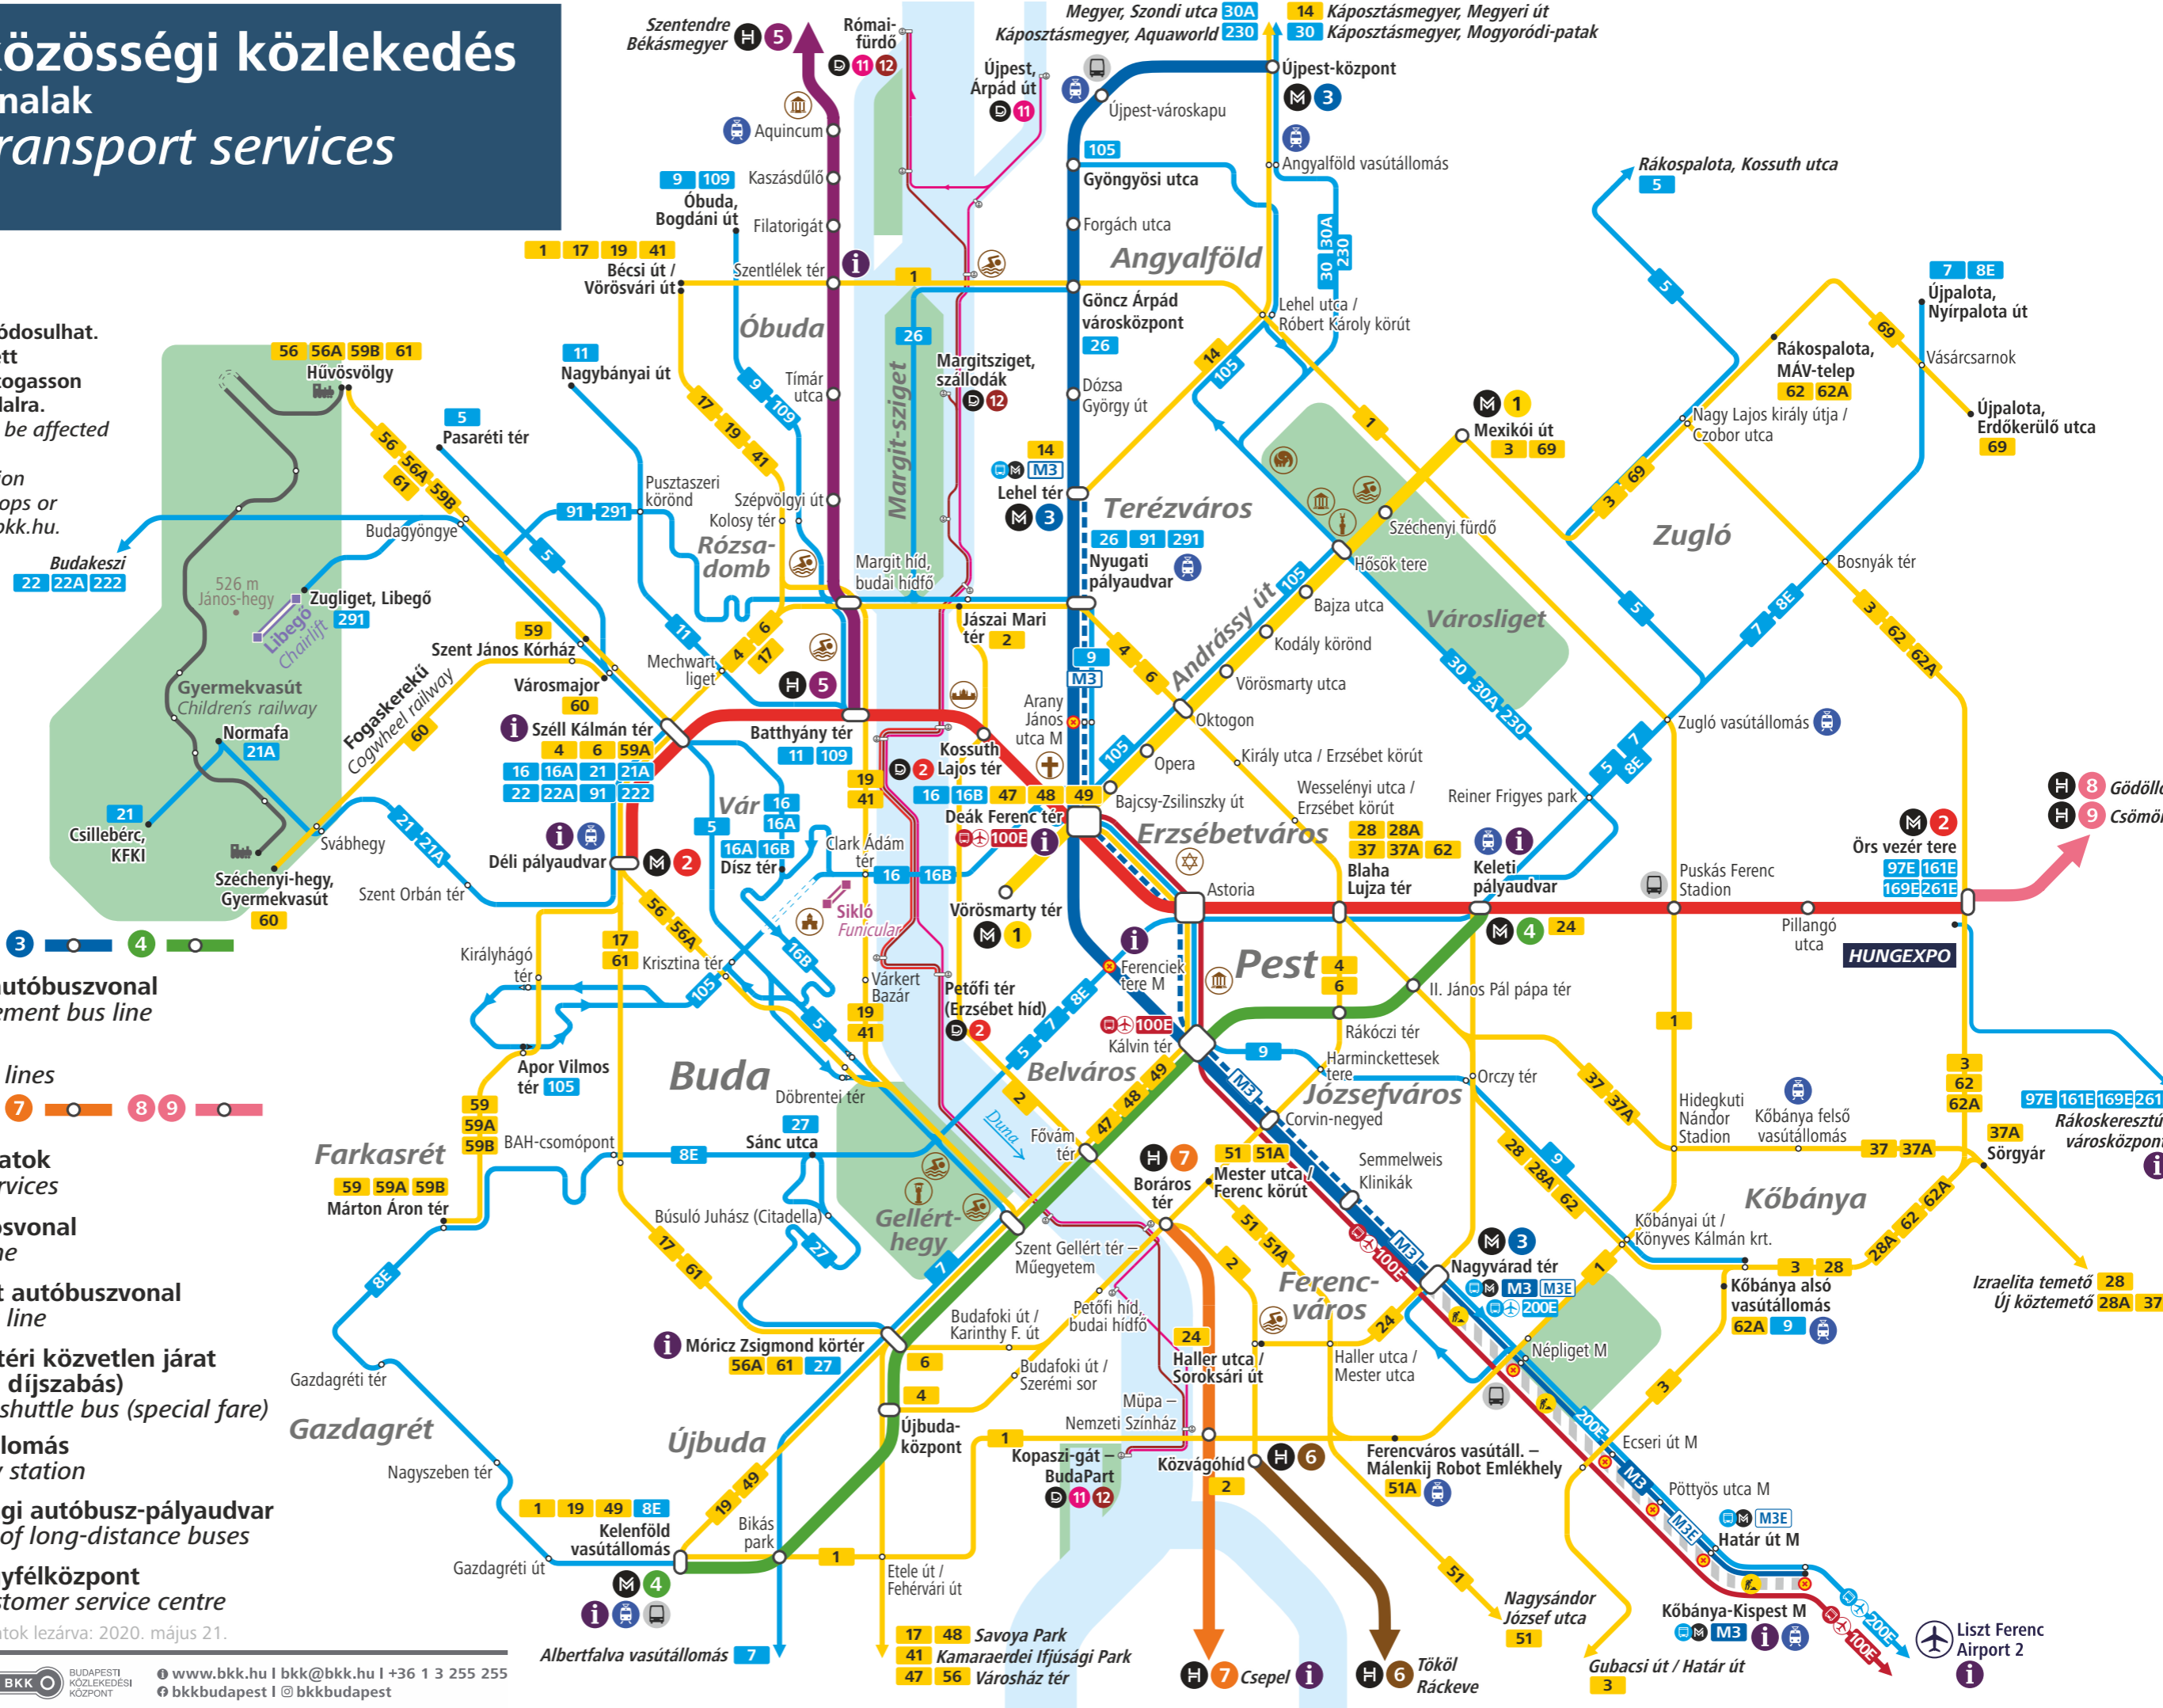

Nappali közösségi közlekedés

Fontosabb vonalak

Daytime transport services

Key routes

Figyelem!

Attention!

Járataink közlekedése módosulhat. Kérjük, figyelje kihelyezett tájékoztatóinkat vagy látogasson el a www.bkk.hu weboldalra. The transport services can be affected by service changes. Please check the information boards displayed at the stops or visit our website at www.bkk.hu.

Metróvonalak

Metro lines

Metrópótló autóbuszvonal

Metro replacement bus line

HÉV-vonalak

Suburban railway lines

Hajójáratok

Boat services

Villamosvonal

Tram line

Kiemelt autóbuszvonal

Key bus line

Repülőtéri közvetlen járat

Airport shuttle bus (special fare)

Vasútállomás

Railway station

17 48 Savoya Park
 41 Kamaraerdei Ifjúsági Park
 47 56 Városház tér

Liszt Ferenc Airport 2