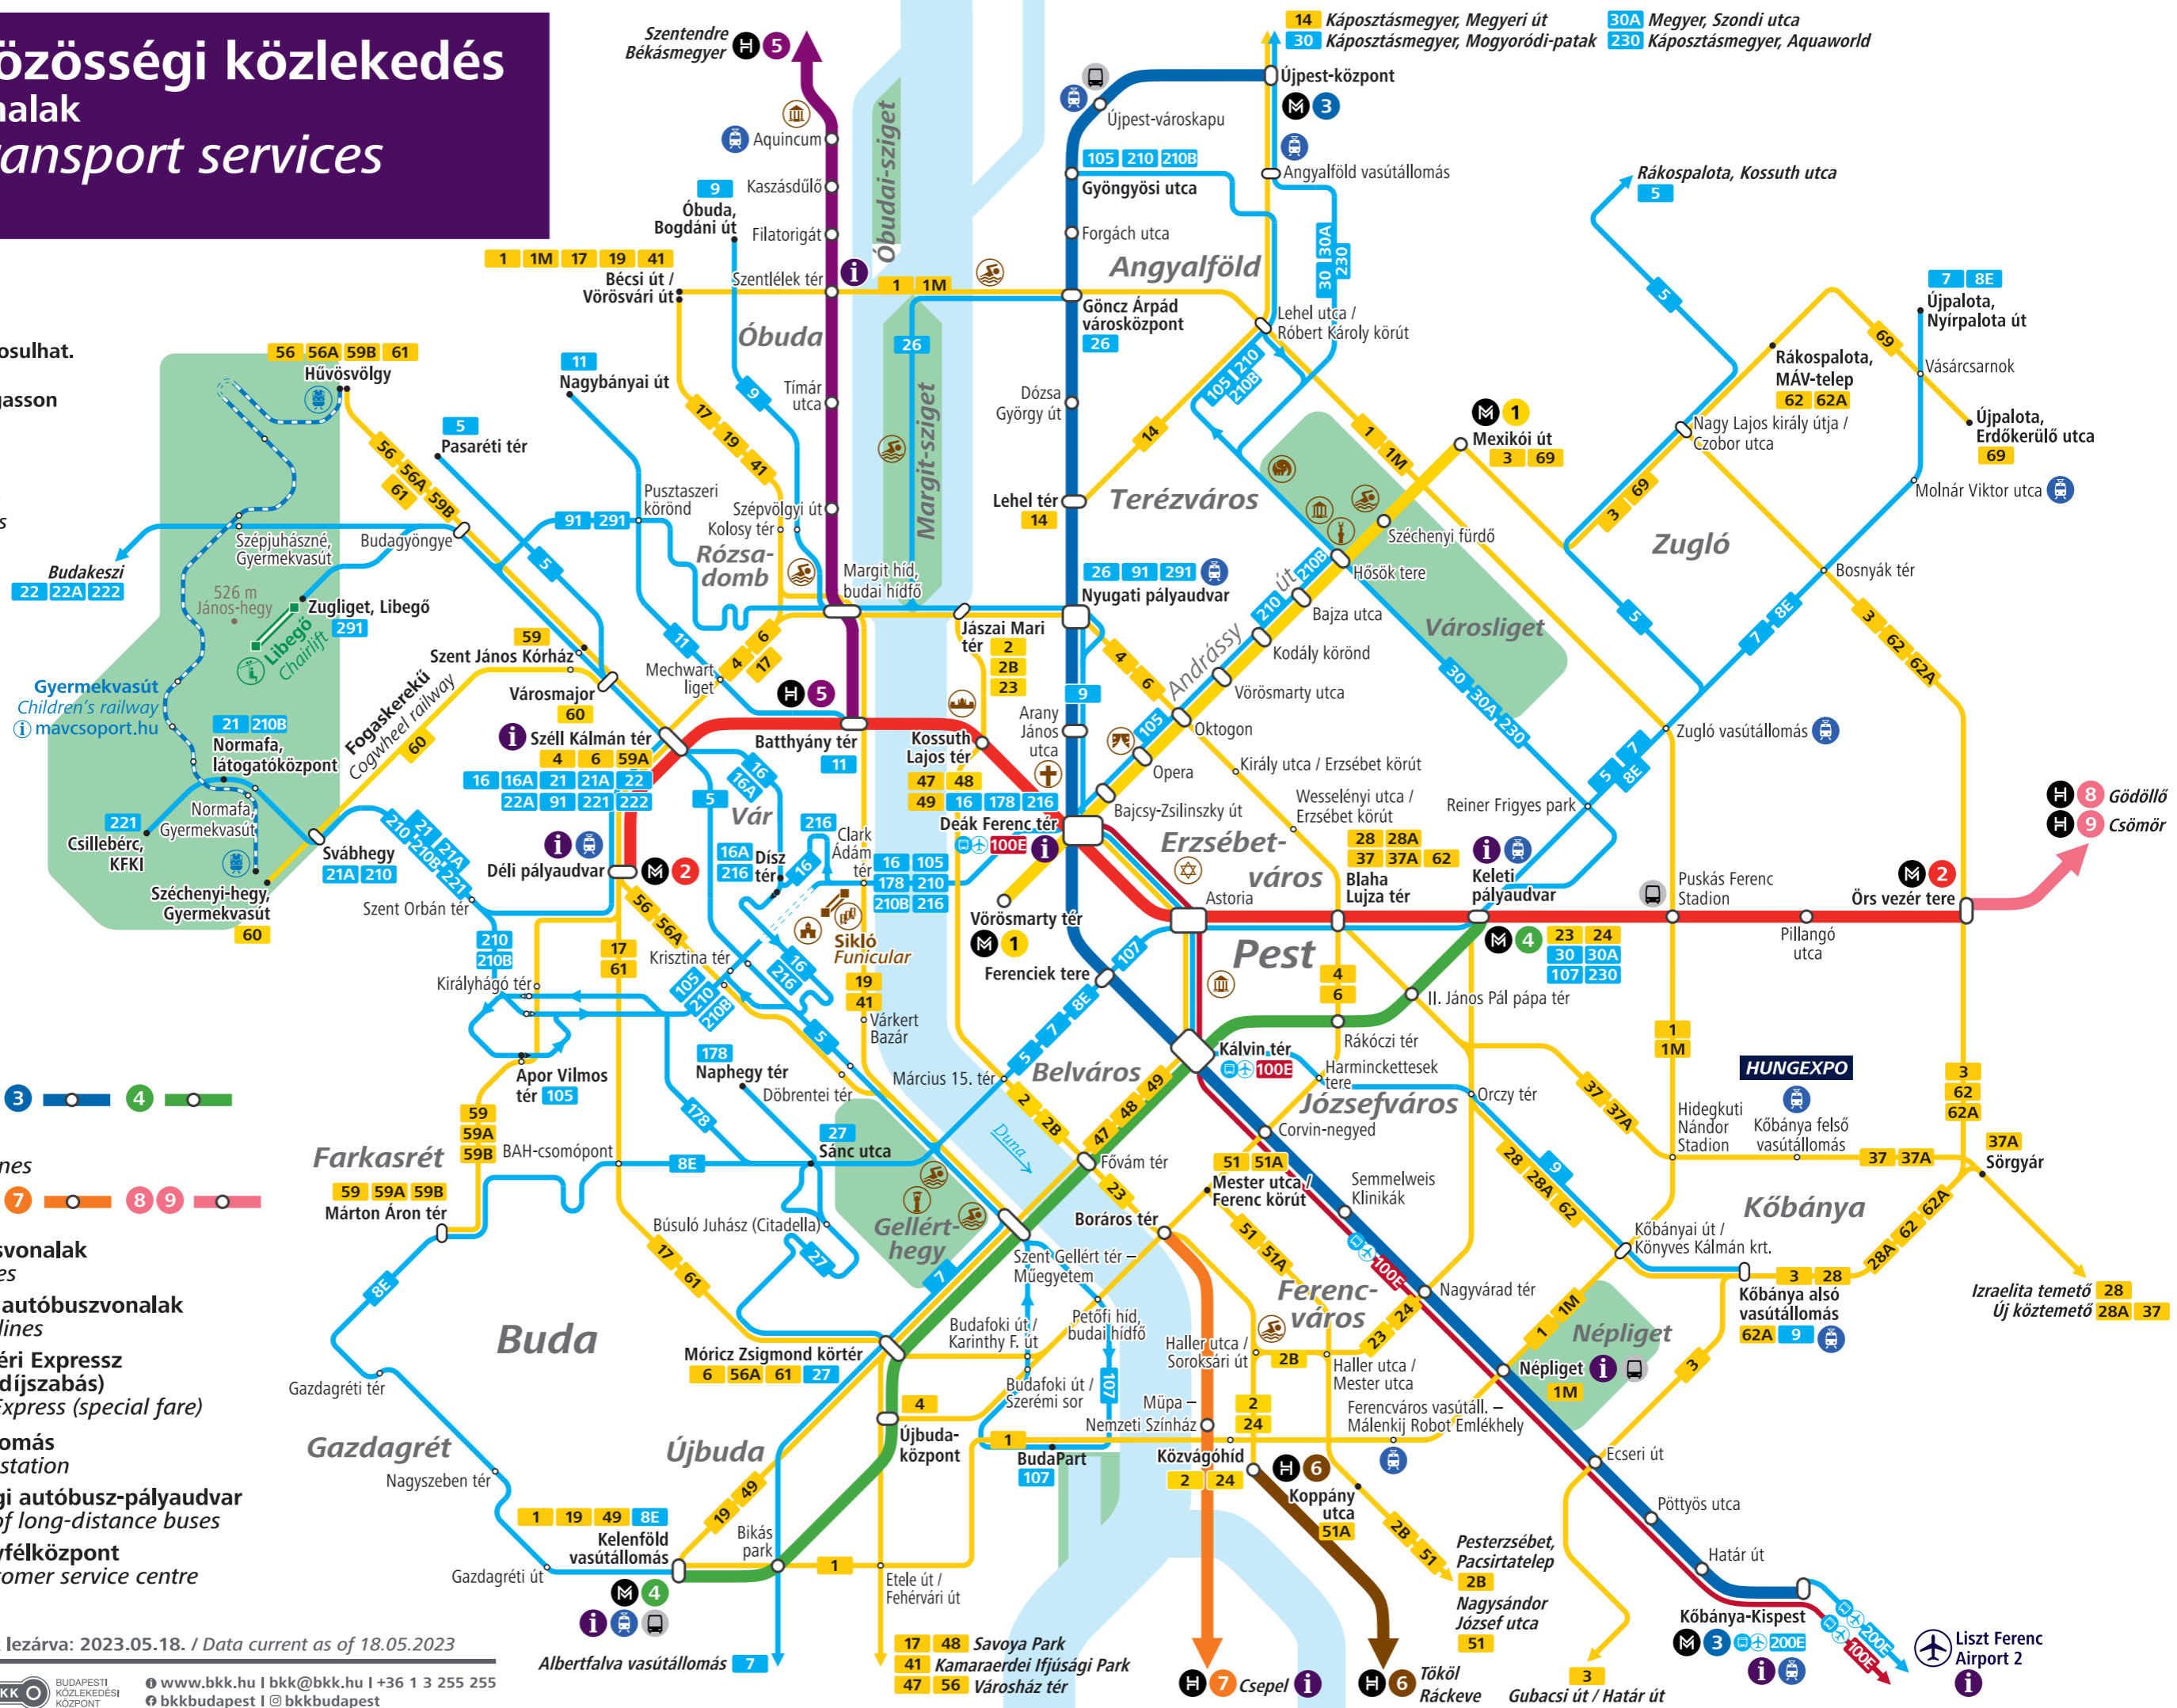

## Fontosabb vonalak

### Daytime transport services

### Major lines

**Figyelem!**  
**Attention!**

Járatunk közlekedése módosulhat. Kérjük, figyelje kihelyezett tájékoztatóinkat vagy látogasson el a [bkk.hu](http://bkk.hu) weboldalra. Transport services are subject to change. Please check the information boards displayed at the stops or visit [bkk.hu](http://bkk.hu).

- Metróvonalak**  
Metro lines
- HÉV-vonalak**  
Suburban railway lines
- Villamosvonalak**  
Tram lines
- Kiemelt autóbuszvonalak**  
Key bus lines
- Repülőtéri Expressz (egyedi díjszabás)**  
Airport Express (special fare)
- Vasútállomás**  
Railway station
- Távolsági autóbusz-pályaudvar**  
Station of long-distance buses
- BKK ügyfélközpont**  
BKK customer service centre