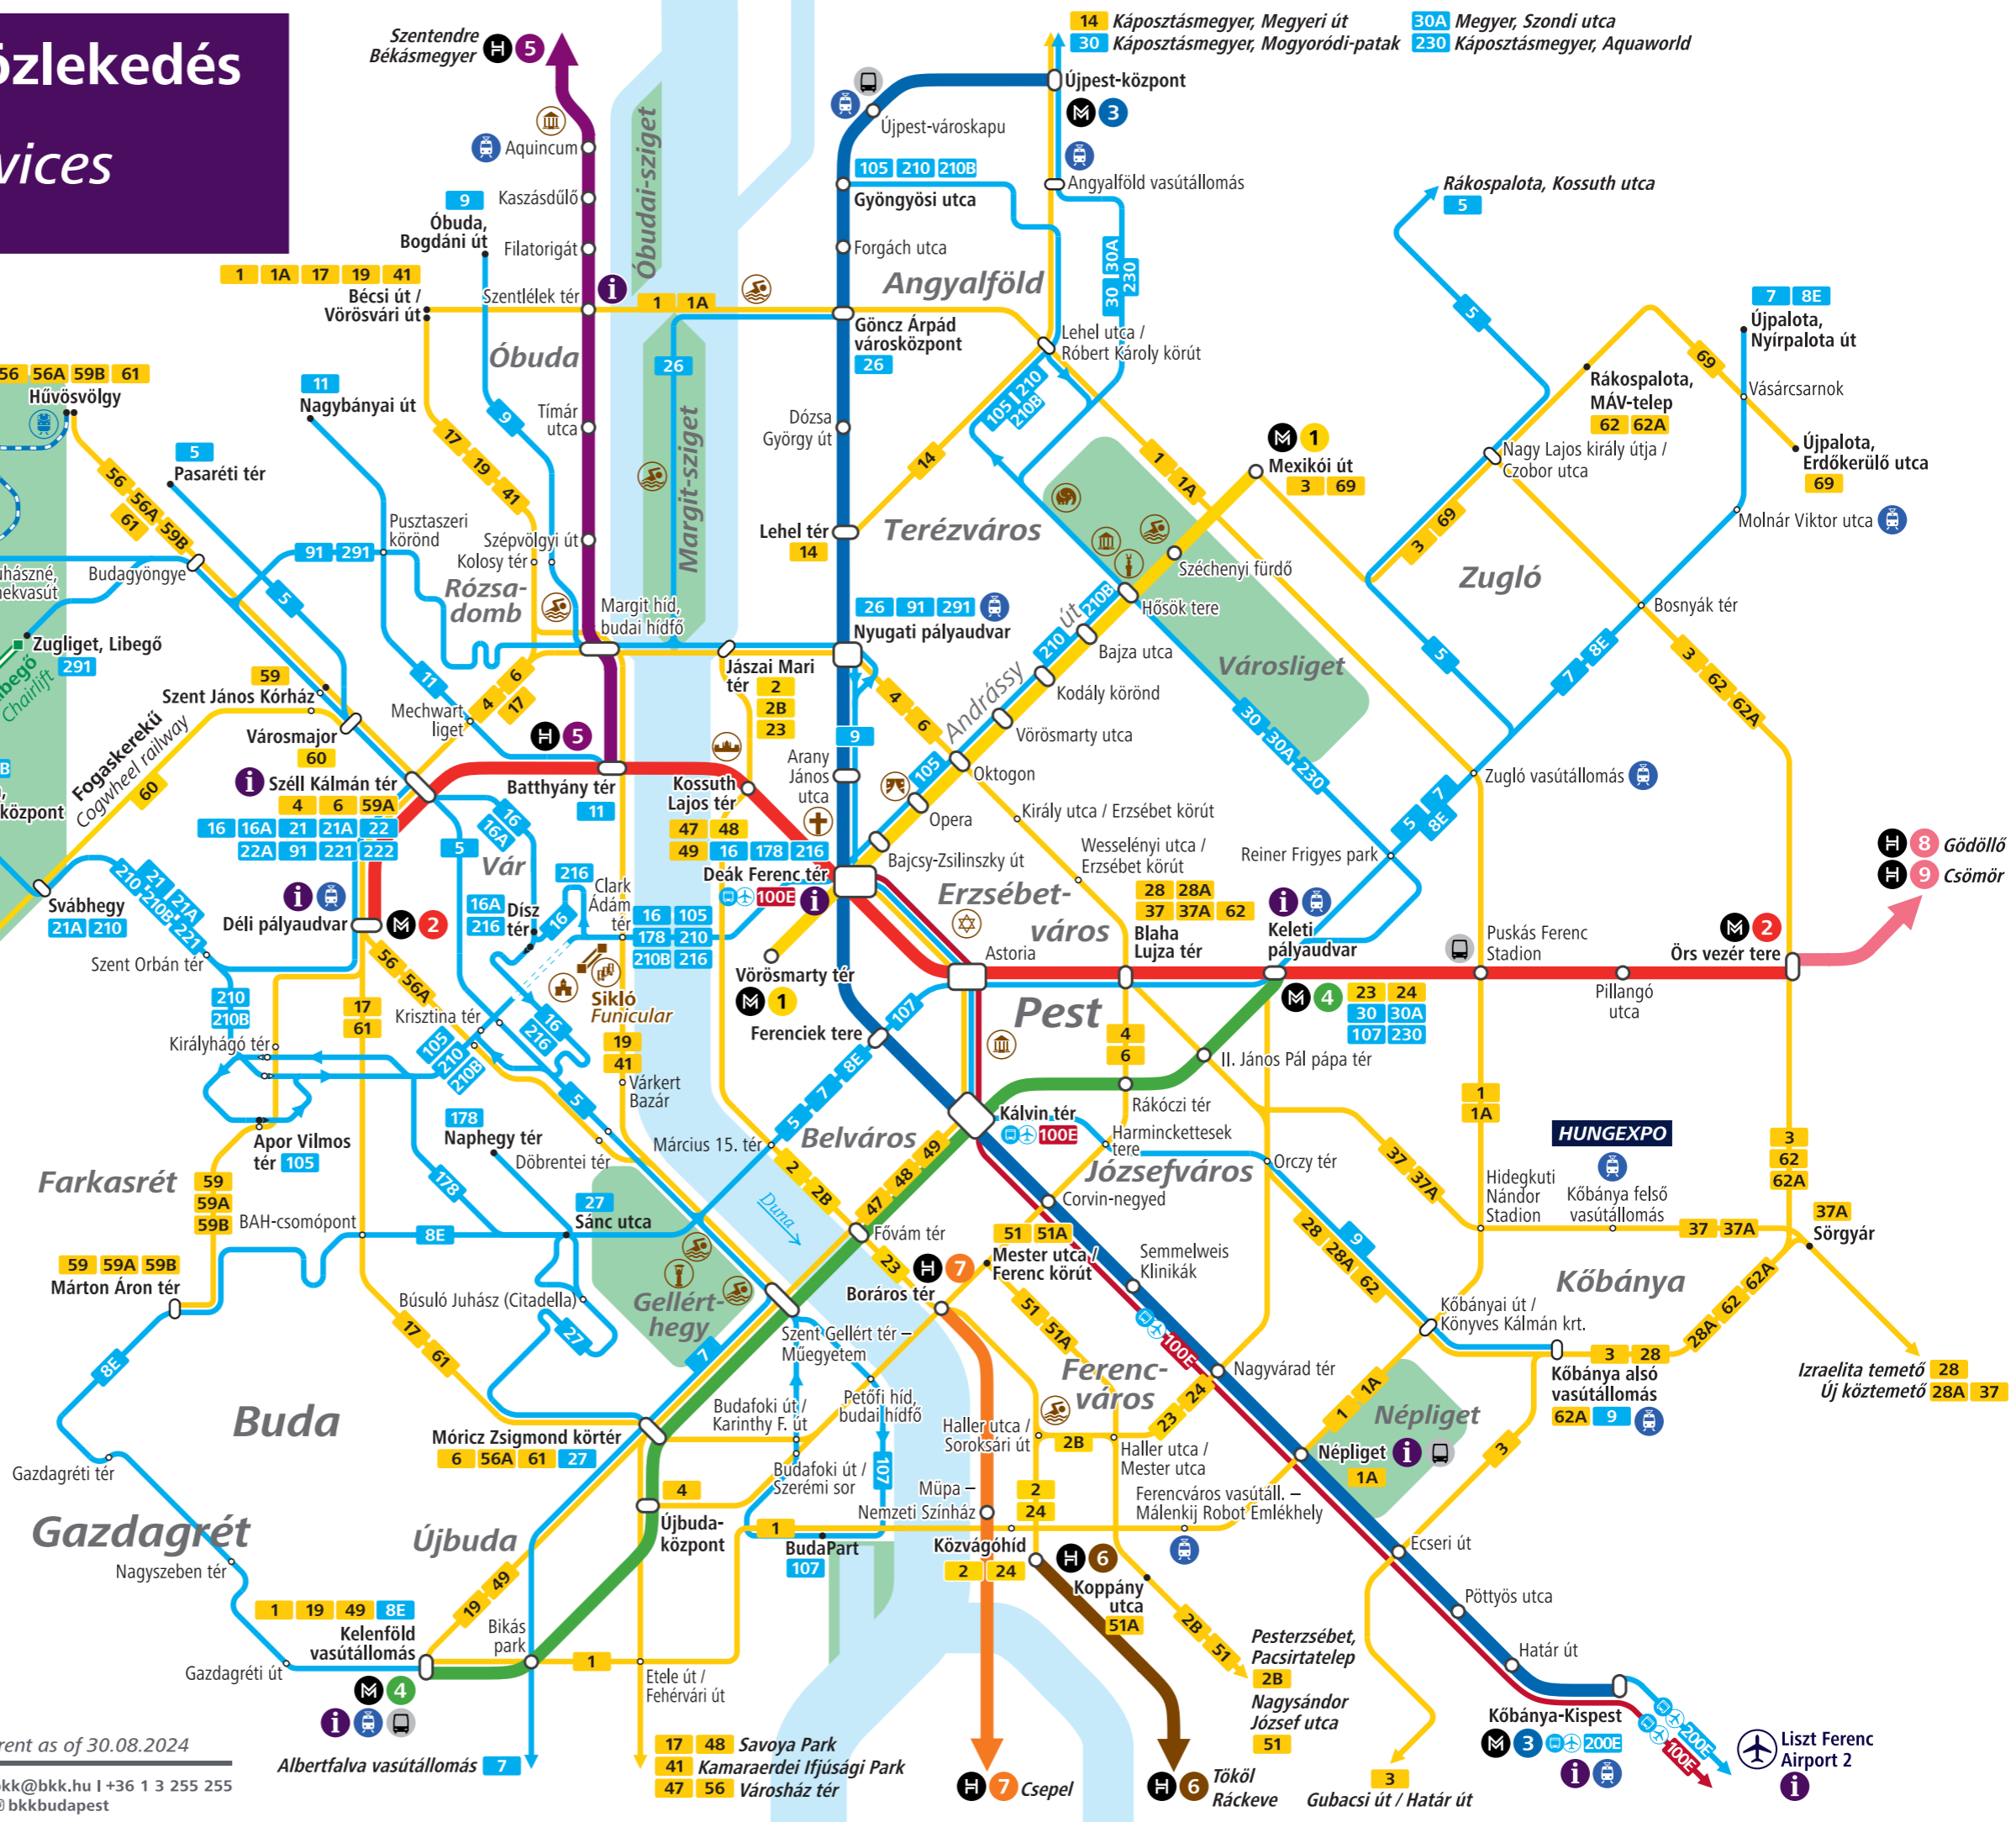

# Nappali közösségi közlekedés

## Fontosabb vonalak

### Daytime transport services

-  **Metróvonalak**  
Metro lines
-  **HÉV-vonalak**  
Suburban railway lines
-  **Villamosvonalak**  
Tram lines
-  **Kiemelt autóbuszvonalak**  
Key bus lines
-  **Repülőtéri Expressz**  
(egyedi díjszabás)  
Airport Express (special fare)
-  **Vasútállomás**  
Railway station
-  **Távolsági autóbusz-pályaudvar**  
Station of long-distance buses
-  **BKK ügyfélközpont**  
BKK customer service centre